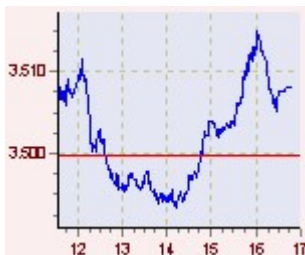

ΕΙΣΟΔΟΣ

Όνομα: Κωδικός:

GO

PROFESSIONAL

MY REPORTER

Κερδίστε

ΓΕΝΙΚΟΣ ΔΕΙΚΤΗΣ
3508,07 +0,24%

ΑΞΙΑ ΣΥΝΑΛΛΑΓΩΝ
147.473.218,22 €

ΑΝΟΔΙΚΕΣ/ΠΤΩΤΙΚΕΣ Euro/\$
102/167 1,1777

ΔΙΕΘΝΕΙΣ ΑΓΟΡΕΣ

| | % Μεταβ. |
|------------------|----------|
| NASDAQ | -0,69 |
| S&P 500 | +0,00 |
| CAC40 | +0,13 |
| DAX | +0,13 |
| ...άλλοι δείκτες | |

ΠΡΩΤΗ ΣΕΛΙΔΑ