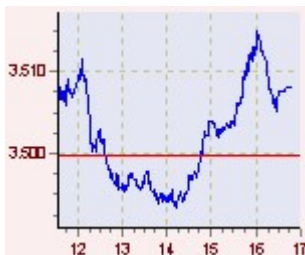

ΕΙΣΟΔΟΣ

Όνομα: Κωδικός:

GO

PROFESSIONAL

MY REPORTER

Κερδίστε

ΓΕΝΙΚΟΣ ΔΕΙΚΤΗΣ
3508,07 +0,24%

ΑΞΙΑ ΣΥΝΑΛΛΑΓΩΝ
147.473.218,22 €

ΑΝΟΔΙΚΕΣ/ΠΤΩΤΙΚΕΣ Euro/\$
102/167 1,1777

ΔΙΕΘΝΕΙΣ ΑΓΟΡΕΣ

	% Μεταβ.
NASDAQ	-0,69
S&P 500	+0,00
CAC40	+0,13
DAX	+0,13
...άλλοι δείκτες	

ΠΡΩΤΗ ΣΕΛΙΔΑ

ΟΛΕΣ ΟΙ ΕΙΔΗΣΕΙΣ

ΕΠΙΧΕΙΡΗΣΕΙΣ

ΕΙΚΟΝΑ ΑΓΟΡΑΣ

ΕΡΓΑΛΕΙΑ